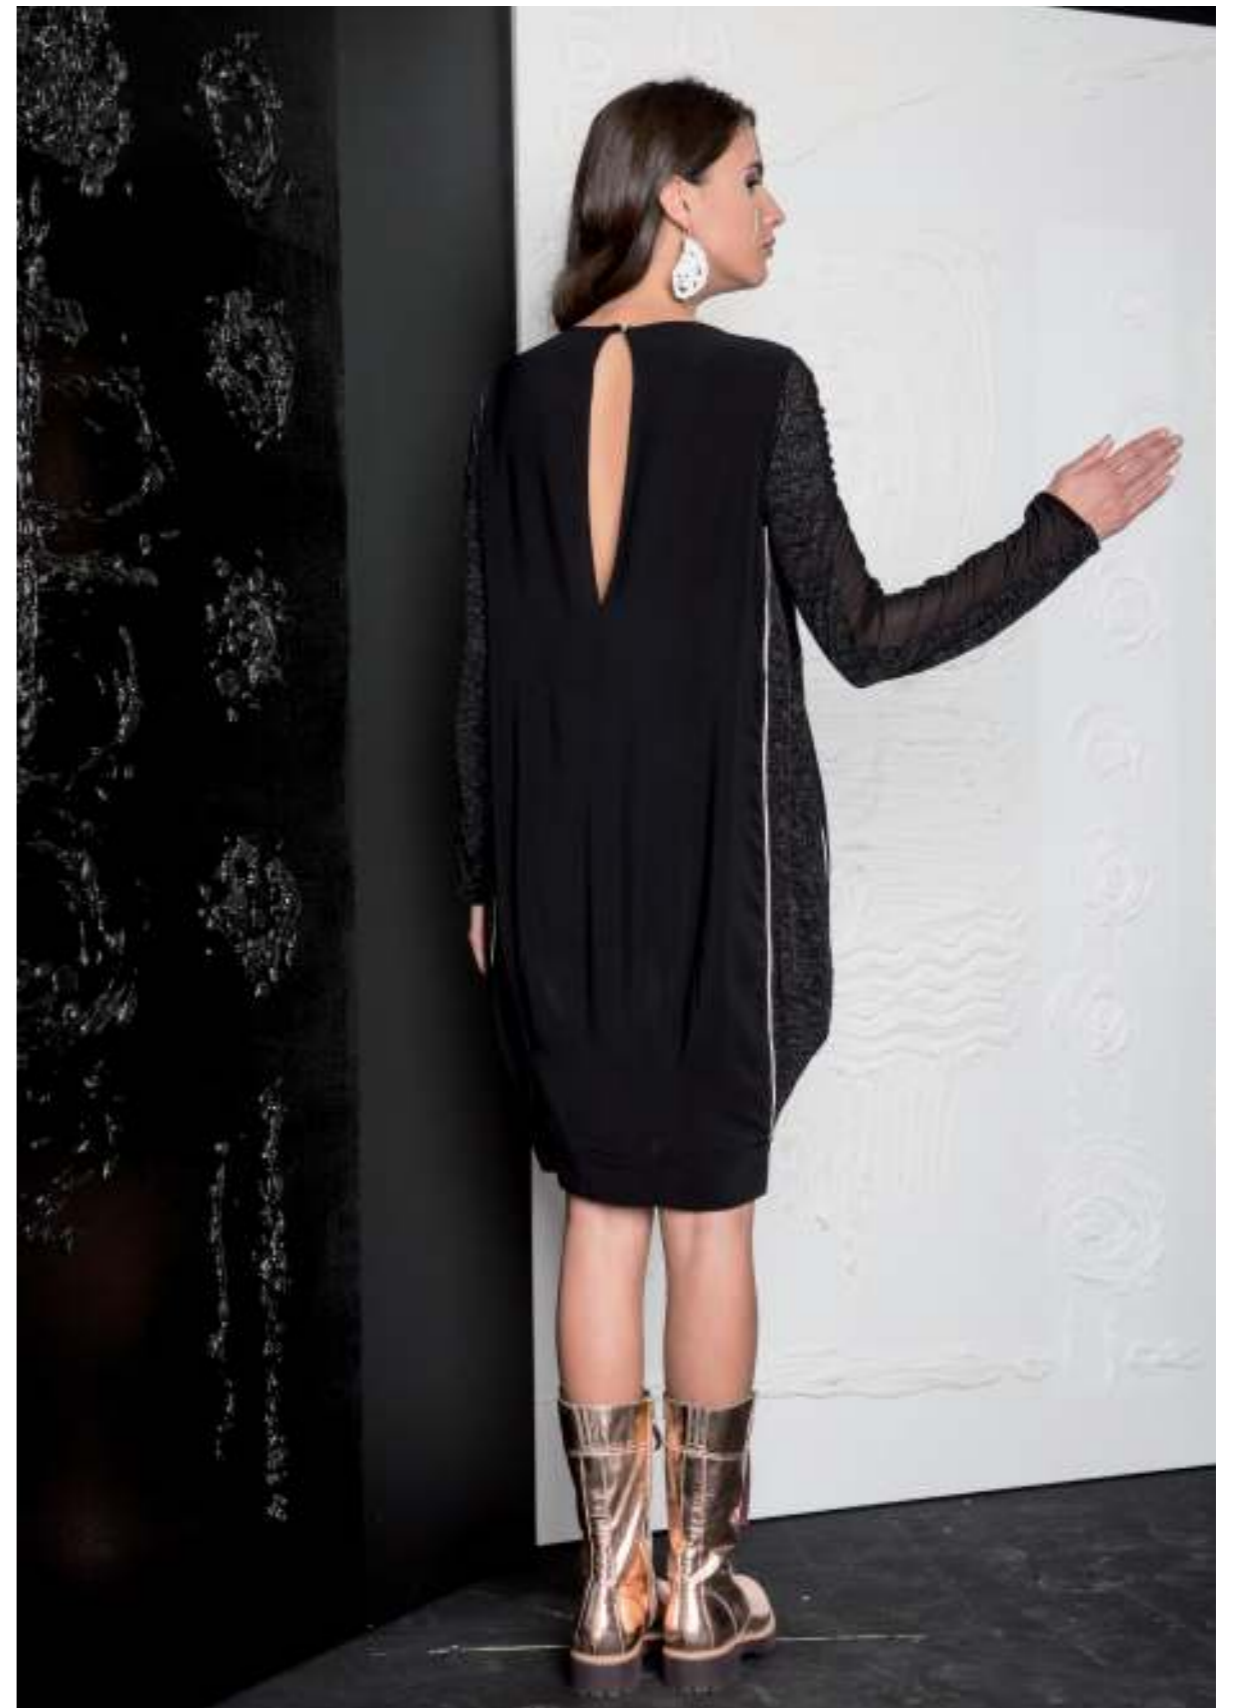

Look 06
Dress ECW172087403 Col. 02001 Nero
Necklace ECW170505514 Col. 02001 Nero
Bracelet ECW170507318 Col. 02001 Nero

Look 07

Dress ECW172080201 Col. 02065 Nero Swing
Necklace ECW170505512 Col. 01001 Bianco
Earring ECW170505598 Col. 01001 Bianco
Boots ELW170153207 Col. 05026 Broccato