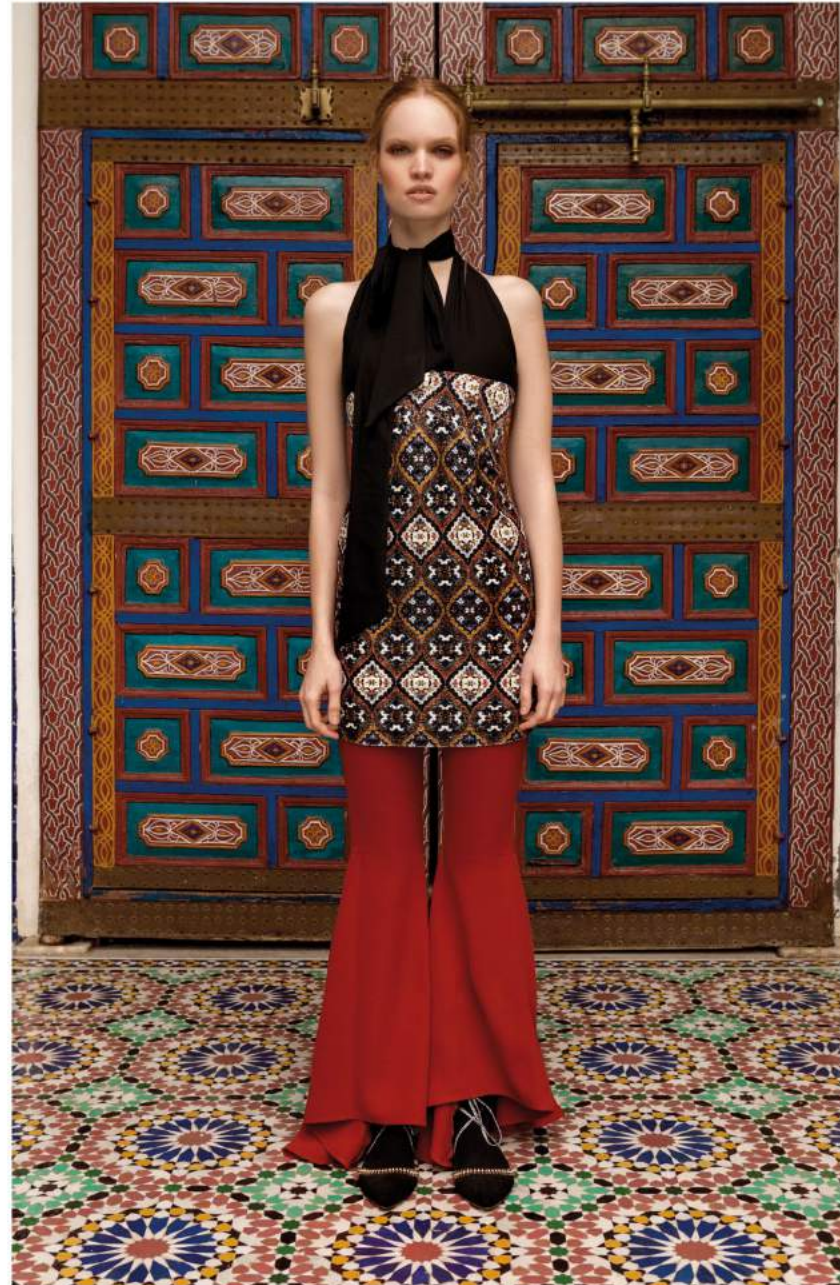

ROBERTA BIAGI  
FALL WINTER 2017/18

**ROBERTA BIAGI**  
FALL WINTER 2017/18

PG. 02  
GIL0159  
CAPO226  
PAN1464  
MAG2190

PG. 02  
ABI1579  
CI00594

PG. 03  
ABI1581

PG. 03  
GIA0550  
PAN1486  
CAM0730

PG. 04  
CAPO225  
GIU0624  
PAN1473